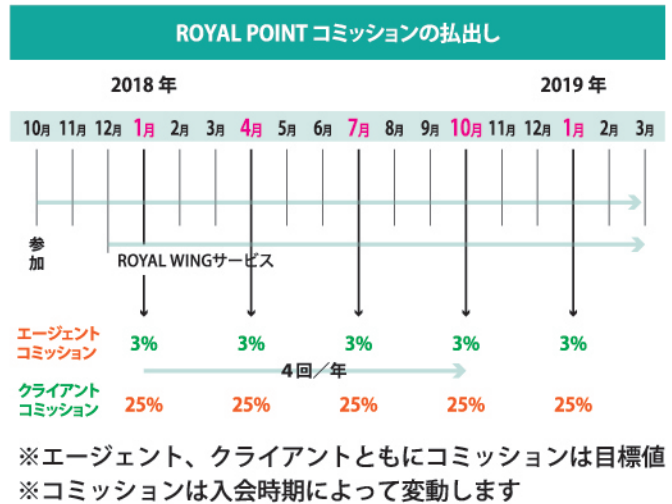

メンバー区分	
エージェント	
1. エージェント組織構築とクライアント構築を行う事ができ、ROYAL WINGサービスに参加できる。	
2. それぞれの紹介料とMLMコミッションを受け取る事ができる。	
● 年会費:\$200/年 ● WINGポイント購入:\$1,000/年	
クライアント	
ROYALポイント購入をしROYAL WINGサービスに参加できる。	
● \$50,000/\$100,000の会員はドバイ招待。(航空券・ホテル代)	
注: 渡航に関しては会社都合により決定致します。	
● 1年更新(自己申告)年会費:\$200/年	

会費とサービス参加費	
\$1,000/年 + \$200/会費	12ヶ月 ROYAL WINGサービス参加費 \$500 ROYAL WINGサービス参加費 \$200/会費
	\$500 MLM参加費

ROYALポイント購入方法(1P:\$1)		
Aプラン	1,000P	= \$1,000
Bプラン	10,000P	= \$10,000
Cプラン	100,000P	= \$100,000

◆タイトル(昇格条件)